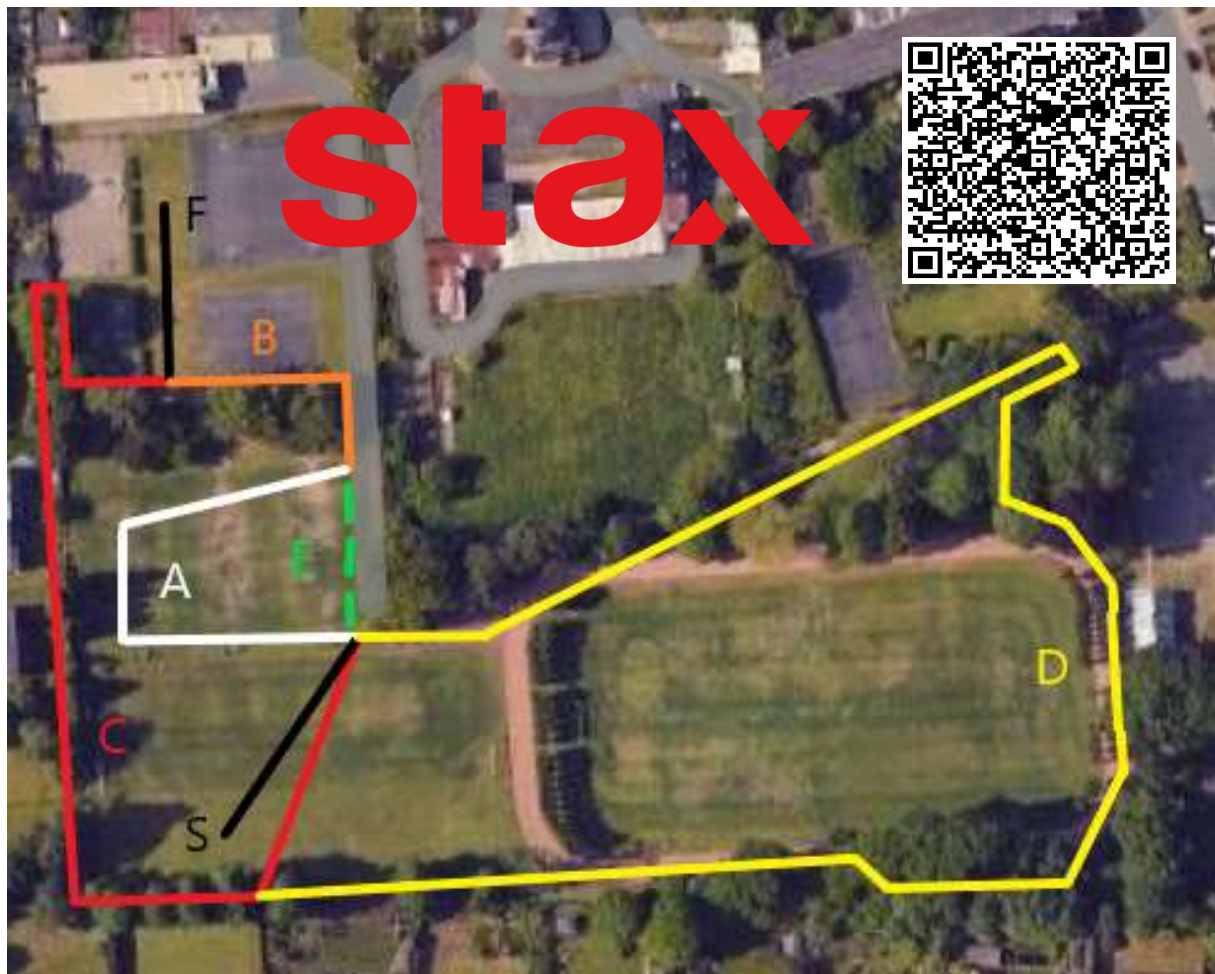

Oefencross 2024

Inschrijvingen:

14u15	Supportersjogging	Start + AB + 2x CDAB + Finish	1975m
14u35	Kangoeroes ('18-...)	Start + AEAB + Finish	480m
14u45	Benjamins ('17)	Start + ABCAB + Finish	725m
14u55	Benjamins ('16)	Start + ABCAB + Finish	725m
15u05	Pupillen ('15)	Start + ABCAB + Finish	725m
15u15	Pupillen ('14)	Start + ABCAB + Finish	725m
15u25	Miniemen ('13)	Start + ABCDAB + Finish	1125m
15u35	Miniemen ('12)	Start + ABCDAB + Finish	1125m
15u50	PODIA JEUGD & PAUZE		
16u20	Cad & Schol ('08-'11) Dames	Start + ABCAB + CDAB + Finish	1575m
16u30	Cad & Schol ('08-'11) Heren	Start + AB + 2x CDAB + Finish	1975m
16u40	Jun, Sen & Masters (+35) Dames	Start + ABCAB + 2x CDAB + Finish	2425m
16u55	Junioren, Senioren Heren	Start + AB + 4x CDAB + Finish	3675m
17u10	Masters (+35) Heren	Start + AB + 4x CDAB + Finish	3675m
17u25	PODIA VANAF CAD		